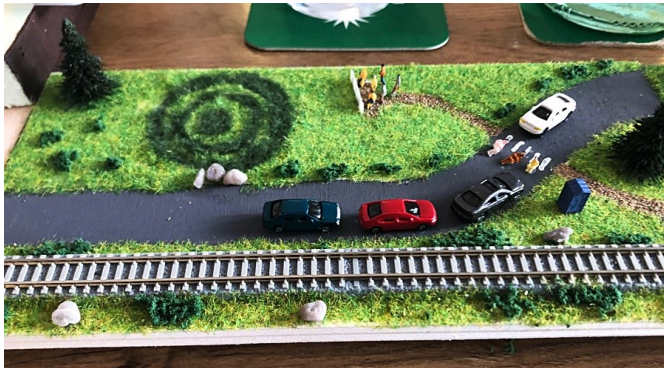

Bahnbetriebswerk Radolf-Z-ell

Spur Z Stammtisch Radolfzell

Wer sind wir und was machen wir?

Wir sind im Moment dabei einen Stammtisch in Radolfzell zu gründen für die Modellbahn der Spurweite Z.

Wir wollen uns regelmäßig alle zwei Monate am 1. Samstag im Monat treffen

<https://stammtisch-radolfzell-spurz.jimdofree.com/>

Bericht vom Stammtisch im Juni 2023

Wir haben uns am Samstag den 3. Juni zum Stammtisch getroffen im Vulcano in Radolfzell.

Wir waren diesmal wieder eine Runde von 5 Leuten. Es waren wieder viele verschiedene Themen zu besprechen.

Hier mal eine Übersicht der Brettchen Anlage

Es wurde auch so das ein oder andere an Fahrzeug mitgebracht.

Das neue fertig gestaltete Brettchen von Alex. Es trägt den Titel verkehrte Welt

Wir hatten viel Spaß